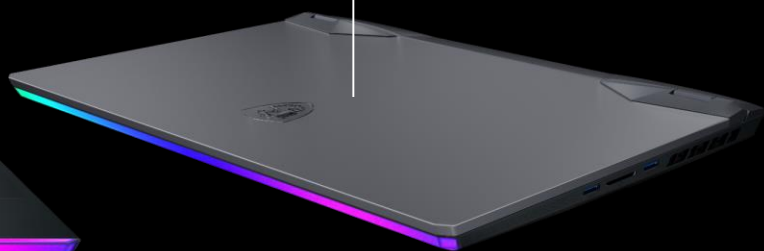

RAIDER G666

- Dimensions et E/S -

15,6"

358 mm

267 mm

5 mm

Châssis en aluminium