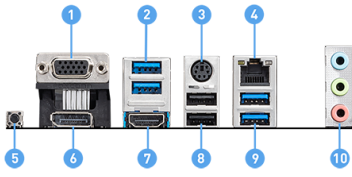

Circuit imprimé en cuivre de 2 onces

Ce circuit imprimé en cuivre de 2 onces offre de meilleures performances mais également une meilleure stabilité du système.

msi

CARTES MÈRES

B550M PRO-VDH

PROFESSIONNELLE ET ÉLÉGANTE

CONNECTIONS

- | | |
|-------------------------------|-------------------------------|
| 1. VGA | 2. USB 3.2 Gen1 5 Gb/s Type-A |
| 3. Clavier/souris | 4. LAN |
| 5. Bouton Flash BIOS | 6. DisplayPort |
| 7. HDMI | 8. USB 2.0 |
| 9. USB 3.2 Gen1 5 Gb/s Type-A | 10. Jacks audio HD |