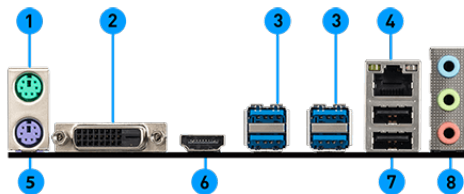

CONNECTIONS

1. Mouse
2. DVI-D Port
3. USB 3.2 Gen1
4. LAN Port
5. Keyboard
6. HDMI Port
7. USB 2.0 Ports
8. HD Audio Connectors