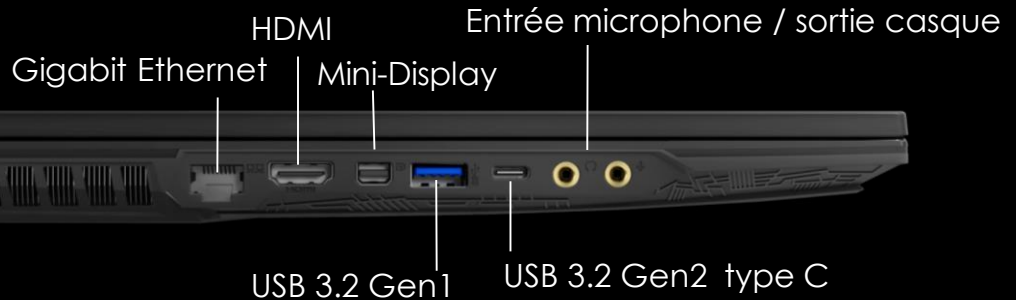

Streaming

Bluetooth[™] 5.0**802.11ac WiFi**

Control

Gaming Keyboard by
steelseries
PER KEY RGB

steelseries
ENGINE 3

(Only for 9SEK / 9SDK) (Only for 9SEK / 9SDK)

GL75

17,3"

- Dimensions et E/S -

Clavier SteelSeries avec rétroéclairage LED rouge (9SE / 9SD)

Capot supérieur métallique

Design des grilles de ventilation élégant et agressif

2 x USB 3.2 Gen1

Entrée alimentation

Lecteur de cartes

Vue d'ensemble

- Jusqu'à processeur Intel® Core™ i7 de 10ème génération
- Windows 10 Home
- Carte graphique GeForce® RTX 2060 6 Go GDDR6 pour des performances dignes d'un PC de bureau
- 17,3" Full HD (1920 x 1080), rafraîchissement de 120Hz, dalle de type IPS, bordures d'écran ultrafines (selon modèle)
- Clavier gaming SteelSeries avec rétroéclairage rouge (9SE / 9SD)
- Technologie de refroidissement Cooler Boost 5 avec 2 ventilateurs et 7 caloducs en cuivre
- Dragon Center 2.0 avec mode Gaming exclusif
- MSI App Player pour jouer à votre jeu mobile sur votre PC
- Overclocking facile avec la technologie MSI Shift
- Technologie audio Nahimic 3 qui délivre un son surround à 360° pour une immersion parfaite
- Haut-parleurs 5 fois plus larges et système Dynaudio
- Technologie d'affichage Matrix Display supportant le mode surround et la sortie 4K sur 2 moniteurs externes